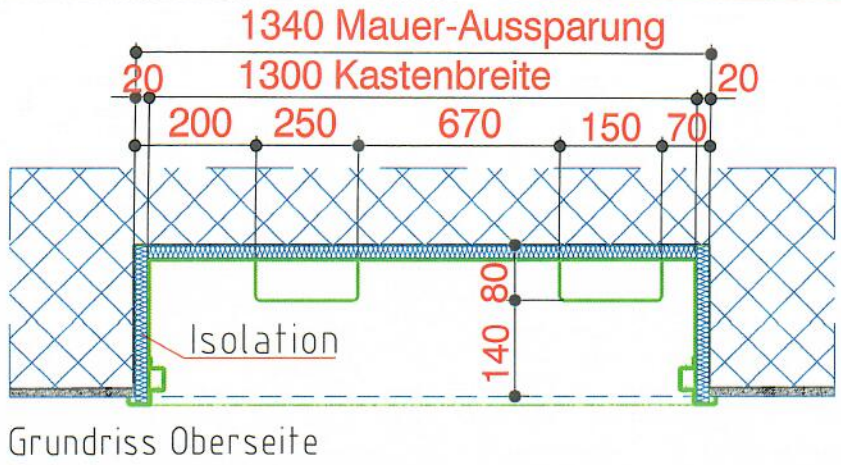

Isolation 20mm

Positionsmasse für Sichtbeton

EW - Strom	Ø 90mm
EW - Erdung	Ø 30mm
CATV (GA)	Ø 60mm
TELEFON	Ø 60mm