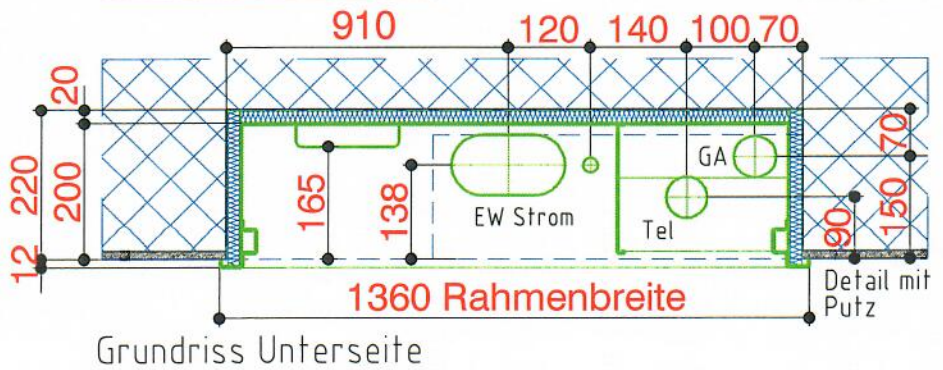

Isolation 20mm

Positionsmasse für Sichtbeton

EW - Strom	Ø 90mm
EW - Erdung	Ø 30mm
CATV (GA)	Ø 60mm
TELEFON	Ø 60mm