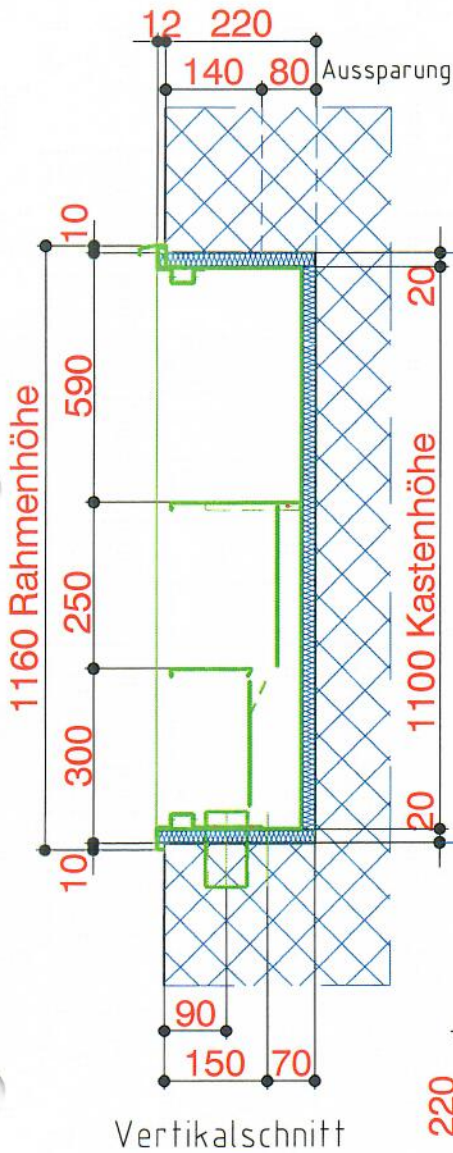

Isolation 20mm

Positionsmasse für Sichtbeton

EW - Strom	Ø 90mm
EW - Erdung	Ø 30mm
CATV (GA)	Ø 60mm
TELEFON	Ø 60mm