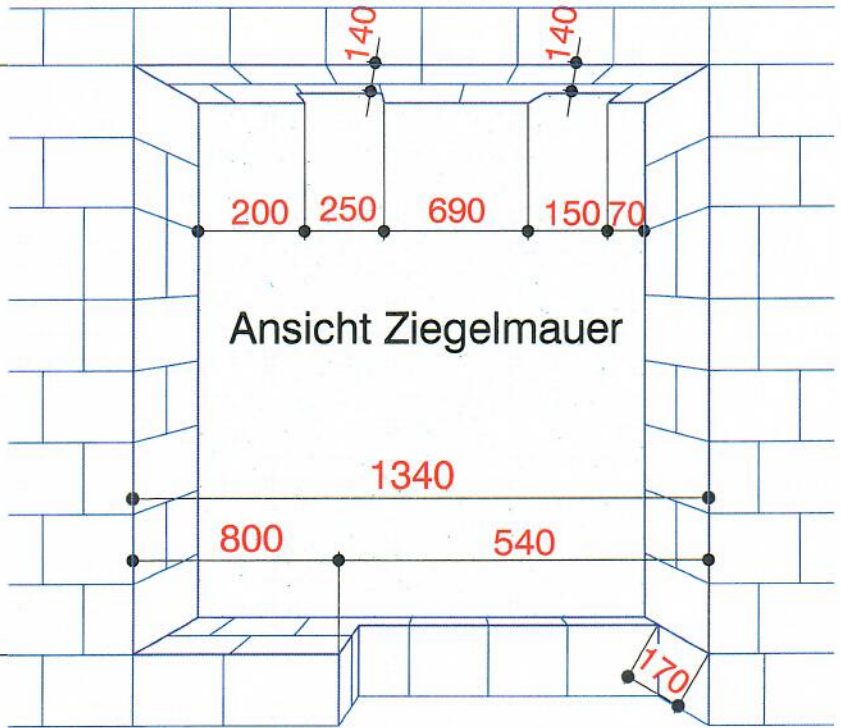

Isolation 20mm

Positionsmasse für Sichtbeton

EW - Strom	Ø 90mm
EW - Erdung	Ø 30mm
CATV (GA)	Ø 60mm
TELEFON	Ø 60mm