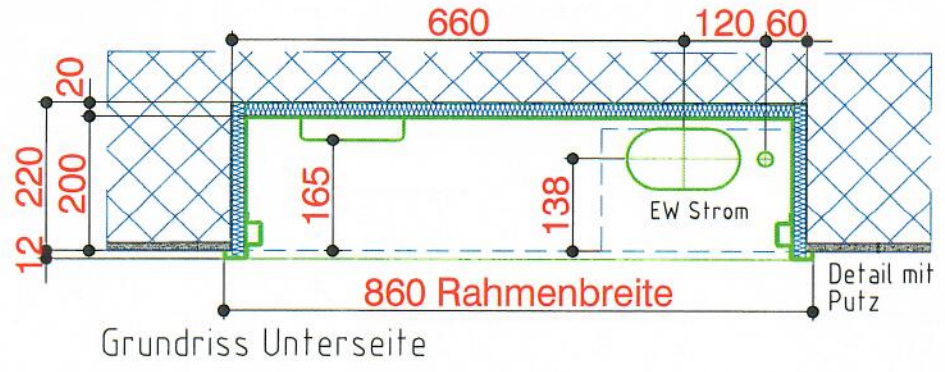

Isolation 20mm

Positionsmasse für Sichtbeton

EW - Strom	∅ 90mm
EW - Erdung	∅ 30mm