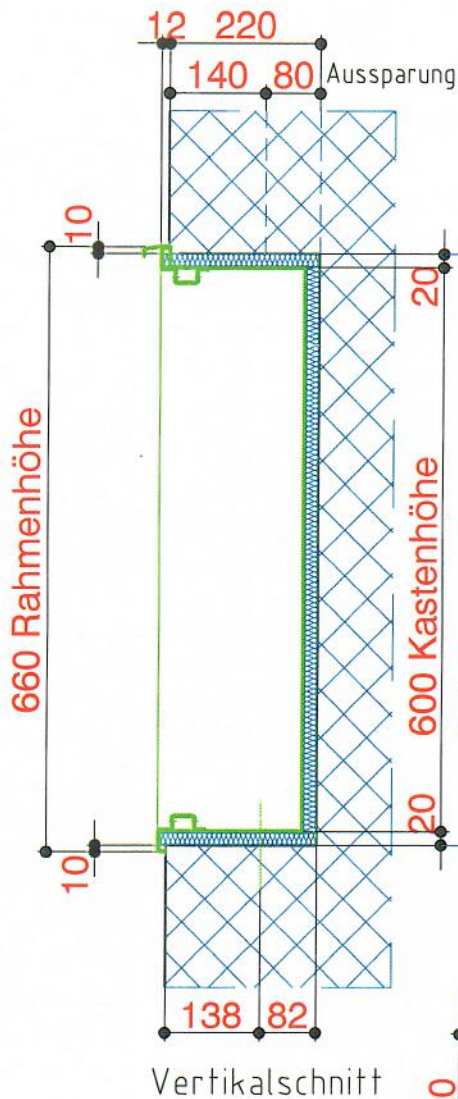

Isolation 20mm

Positionsmasse für Sichtbeton

EW - Strom	∅ 90mm
EW - Erdung	∅ 30mm