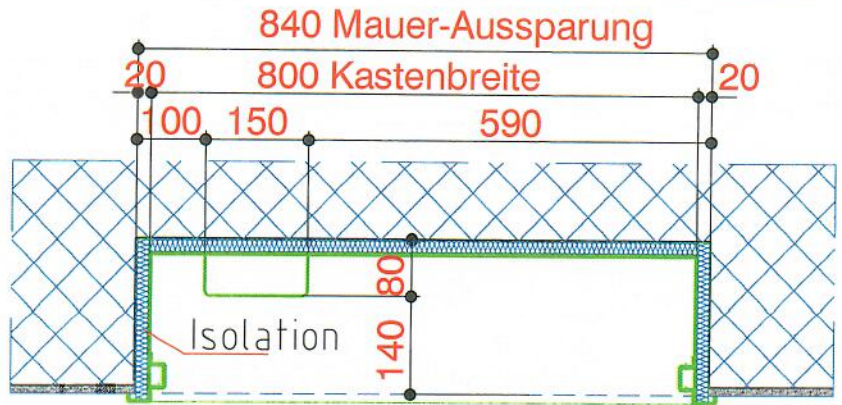

Isolation 20mm

Positionsmasse für Sichtbeton

EW - Strom	∅ 90mm
EW - Erdung	∅ 30mm