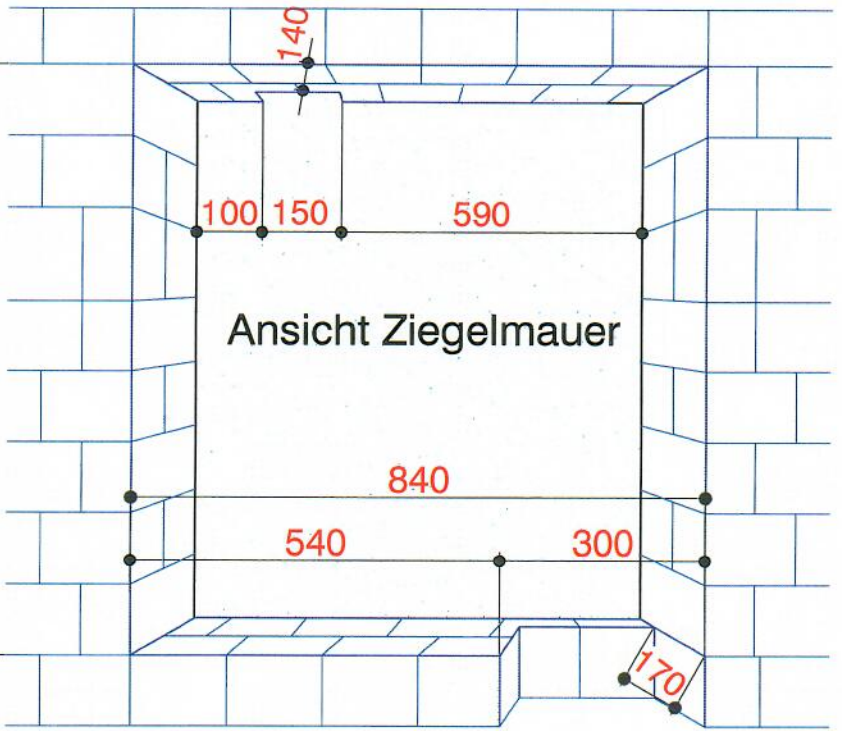

Isolation 20mm

Positionsmasse für Sichtbeton

EW - Strom	∅ 90mm
EW - Erdung	∅ 30mm